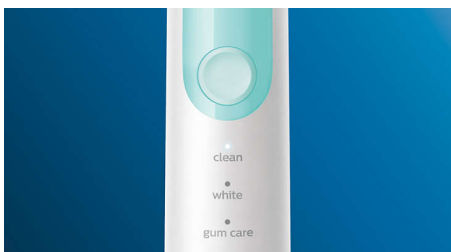

- Vyberte si ze tří režimů

Přednosti

Přírodně světlejší zuby

Nasadte hlavici W2 Optimal White, která vám pomůže odstranit povrchové skvrny a dosáhnout bělejšího úsměvu. Je prokázáno, že díky hustě osázeným centrálním vláknům pro odstranění skvrn hlavice zesvětlí zuby za pouhý jeden týden.

Tři režimy

S tímto kartáčkem si můžete čištění přizpůsobit svým vlastním potřebám díky výběru ze tří režimů. Režim Clean je standardní volbou pro kvalitní čištění. Režim White je ideální pro odstranění povrchových skvrn. A režim Gum Care přidává další minutu čištění s nižší intenzitou pro jemnou masáž dásní.