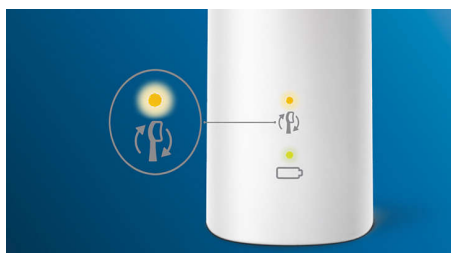

Připomínka výměny pomocí technologie BrushSync

Všechny hlavice kartáčku se časem opotřebují. Ale naše technologie BrushSync sleduje, jak dlouho jste hlavici používali a jak silně jste na kartáček tlačili. Když je čas hlavici vyměnit, upozorní vás krátké pípnutí a světelná kontrolka na těle kartáčku. Díky tomu si můžete být jisti, že hlavice odvádí dobrou práci.