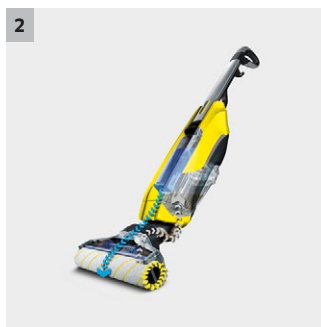

FC 5 inovovaný model 2019

Podlahový mycí stroj FC 5 pro domácnosti čistí podlahy pomocí válců z mikrovláken a funkce odsávání. Vytírá a vysává v jednom kroku, včetně vlhkých a zaschlých nečistot.

1 Funkce 2 v 1