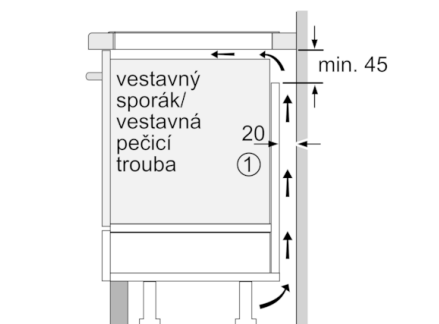

①
Je nutné počítat
s větrací štěrbinou

rozměry v mm