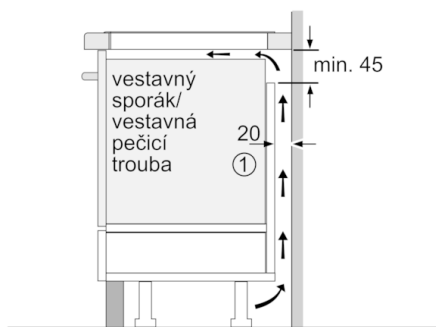

Serie | 4, Indukční varná deska, 60 cm, Černá PUE631BB1E

①
Je nutné počítat
s větrací štěrbinou

rozměry v mm