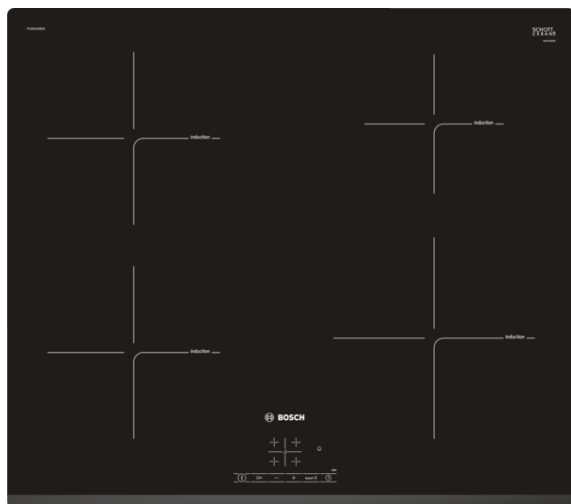

**Serie | 4, Indukční varná deska, 60 cm,
Černá
PUE631BB1E**

zvláštní příslušenství

HEZ390090 : Wok pánve s mřížkou a poklicí
HEZ9SE030 : Sada nádobí

**Indukční varná deska: na ní vaříte rychle,
bezpečně, čistě a navíc s nízkou spotřebou
energie.**

Technické údaje

Označení produktové řady :	Varná deska ovládaním keramikou
Konstrukce :	Vestavný
Zdroj el.energie :	Elektrický
Počet varných zón, které mohou být použity současně :	4
Rozměry niky (mm) :	51 x 560-560 x 490-500
Šířka (mm) :	592
Rozměry spotřebiče (mm) :	51 x 592 x 522
Rozměry zabaleného spotřebiče (mm) :	126 x 753 x 603
Hmotnost netto (kg) :	11,371
Hmotnost brutto (kg) :	12,6
Ukazatel zbytkového tepla :	Separátní
Umístění ovládacího panelu :	Vpředu
Základní materiál povrchu :	Sklokeramika
Materiál povrchu :	Černá
Aprobační certifikáty :	AENOR, CE
Délka přívodního kabelu (cm) :	110
EAN :	4242002983004
Příkon (W) :	4600
Napětí (V) :	220-240
Frekvence (Hz) :	60; 50

4 242002 983004

Serie | 4, Indukční varná deska, 60 cm, Černá PUE631BB1E

**Indukční varná deska: na ní vaříte rychle,
bezpečně, čistě a navíc s nízkou spotřebou
energie.**

Design

- fazeta vpředu

Komfort

- 4 indukční varné zóny s rozpoznáním přítomnosti hrnce
- senzorové ovládání TouchSelect
- digitální displej
- timer pro každou varnou zónu
minutka
- funkce QuickStart
- funkce ReStart

Rychlost

- funkce PowerBoost pro všechny varné zóny

Výkon a rozměry varných zón

- varné zóny: 1 x Ø 180 mm, 1.8 kW (max. výkon 3.1 kW)
indukční varná zóna; 1 x Ø 180 mm, 1.8 kW (max. výkon 3.1
kW) indukční varná zóna; 1 x Ø 145 mm, 1.4 kW (max. výkon
2.2 kW) indukční varná zóna; 1 x Ø 210 mm, 2.2 kW (max.
výkon 3.7 kW) indukční varná zóna
- 17 stupňů výkonu