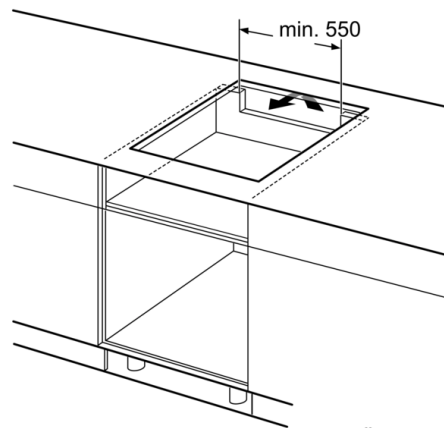

rozměry v mm

rozměry v mm

D	E	F
585-600	50	≥ 35
> 600	≥ 50	≥ 50