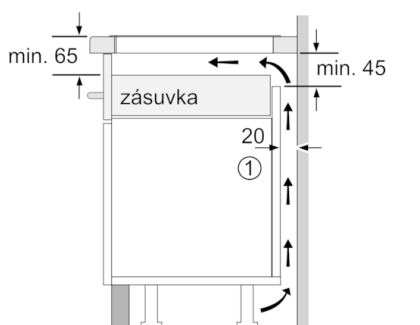

①
Je nutné počítat
s větrací štěrbinou.

Rozměry v mm