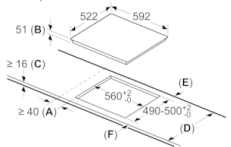

D	E	F
585-600	50	≥ 35
> 600	≥ 50	≥ 50